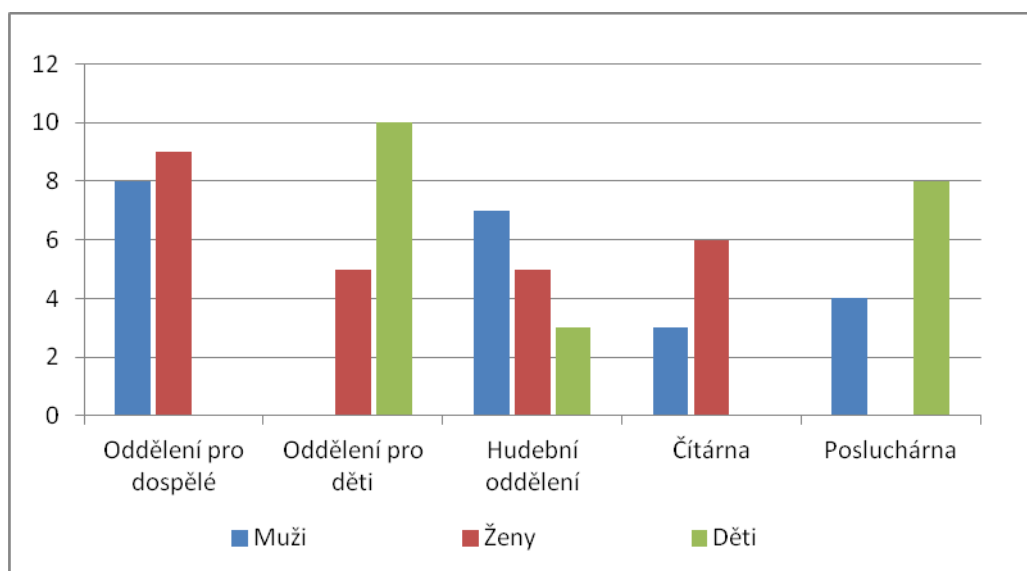

INVESTICE DO ROZVOJE VZDĚLÁVÁNÍ

NÁVŠTĚVNÍCI KNIHOVNY

V Kostelci byla otevřena nová knihovna. Její provozní doba je uvedena v tabulce.

Pondělí	-	12:30 – 18:00
Úterý	-	12:30 – 18:00
Čtvrtek	9:00 – 11:00	12:30 – 18:00

Pracovnice knihovny zjišťovaly, jaká je týdenní návštěvnost v jednotlivých odděleních. Zjistilo se, že obyvatelé navštěvují oddělení pro dospělé, oddělení pro děti, hudební oddělení, čítárnu a posluchárnu. Získané údaje byly zaznamenány do následujícího diagramu.